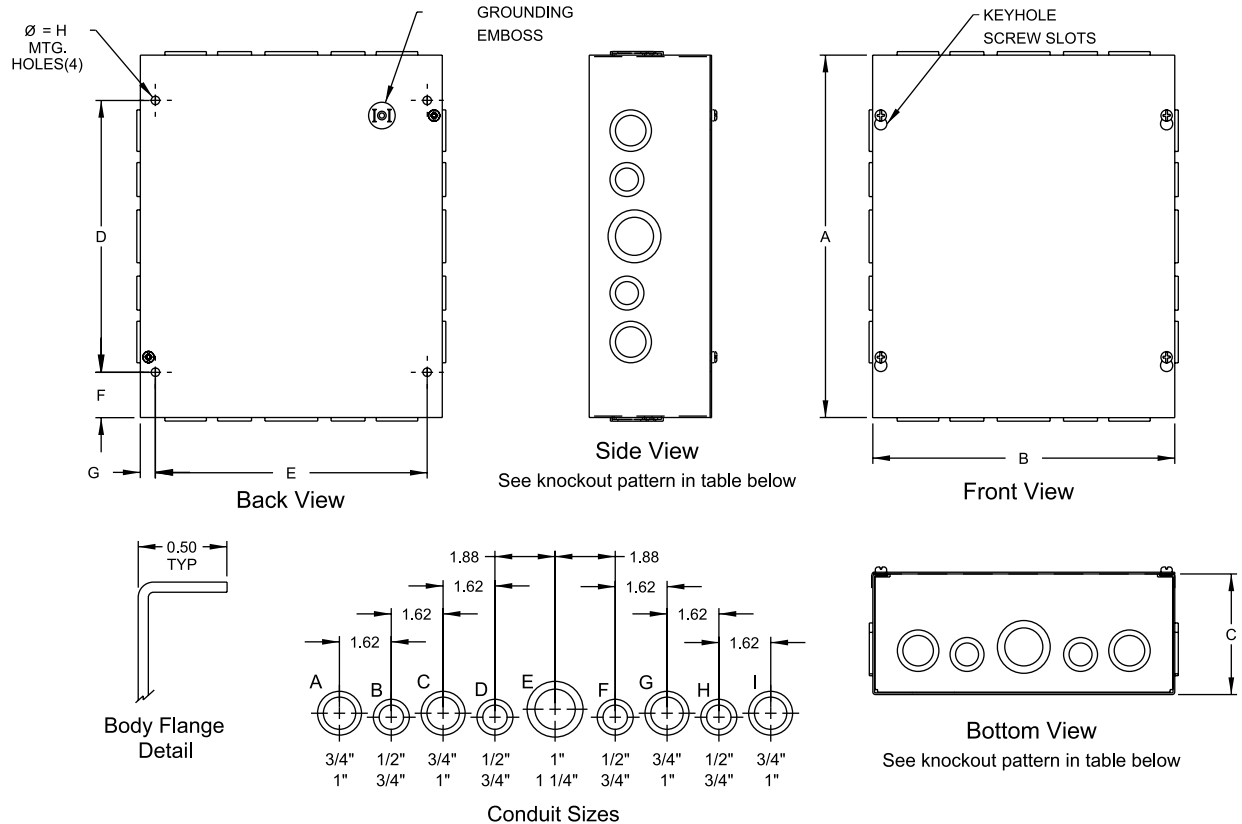

C-Box Screw Cover with Knockouts

NEMA 1

Part No.	Overall Dimensions			Mtg. Centers				Knockout Pattern Sides	H	Knockout Pattern Top & Bottom	Ship Wt. lbs.
	A	B	C	D	E	F	G				
CSKO18124	18	12	4	15.00	11.00	1.50	0.50	A - B - C - D - E - F - G - H - I	0.28	C - D - E - F - G	12
CSKO18184	18	18	4	15.00	17.00	1.50	0.50	A - B - C - D - E - F - G - H - I	0.28	A - B - C - D - E - F - G - H - I	16
CSKO24244	24	24	4	21.00	23.00	1.50	0.50	C - D - E - F - G	0.28	C - D - E - F - G	33
CSKO666	6	6	6	3.00	5.00	1.50	0.50	B - C - D	0.28	B - C - D	4
CSKO886	8	8	6	5.00	7.00	1.50	0.50	F - G - H - I	0.28	F - G - H - I	6
CSKO1086	10	8	6	7.00	7.00	1.50	0.50	F - G - H - I	0.28	F - G - H - I	7
CSKO10106	10	10	6	7.00	9.00	1.50	0.50	F - G - H - I	0.28	C - D - E - F - G	8
CSKO12106	12	10	6	9.00	9.00	1.50	0.50	C - D - E - F - G	0.28	C - D - E - F - G	9
CSKO12126	12	12	6	9.00	11.00	1.50	0.50	C - D - E - F - G	0.28	C - D - E - F - G	10
CSKO16126	16	12	6	13.00	11.00	1.50	0.50	B - C - D - E - F - G - H	0.28	C - D - E - F - G	13
CSKO16166	16	16	6	13.00	15.00	1.50	0.50	B - C - D - E - F - G - H	0.28	B - C - D - E - F - G - H	16
CSKO18126	18	12	6	15.00	11.00	1.50	0.50	A - B - C - D - E - F - G - H - I	0.28	C - D - E - F - G	14
CSKO18186	18	18	6	15.00	17.00	1.50	0.50	A - B - C - D - E - F - G - H - I	0.28	A - B - C - D - E - F - G - H - I	19
CSKO24186	24	18	6	21.00	17.00	1.50	0.50	A - B - C - D - E - F - G - H - I	0.28	A - B - C - D - E - F - G - H - I	26
CSKO24246	24	24	6	21.00	22.50	1.50	0.75	A - B - C - D - E - F - G - H - I	0.44	A - B - C - D - E - F - G - H - I	37
CSKO30246	30	24	6	27.00	22.50	1.50	0.75	A - B - C - D - E - F - G - H - I	0.44	A - B - C - D - E - F - G - H - I	45
CSKO36246	36	24	6	33.00	22.50	1.50	0.75	A - B - C - D - E - F - G - H - I	0.44	A - B - C - D - E - F - G - H - I	57
CSKO12128	12	12	8	9.00	11.00	1.50	0.50	C - D - E - F - G	0.28	C - D - E - F - G	12
CSKO16168	16	16	8	13.00	15.00	1.50	0.50	B - C - D - E - F - G - H	0.28	B - C - D - E - F - G - H	20
CSKO24248	24	24	8	21.00	22.50	1.50	0.75	A - B - C - D - E - F - G - H - I	0.44	A - B - C - D - E - F - G - H - I	44
CSKO202010	20	20	10	17.00	19.00	1.50	0.75	A - B - C - D - E - F - G - H - I	0.28	A - B - C - D - E - F - G - H - I	37
CSKO242410	24	24	10	21.00	22.50	1.50	0.50	A - B - C - D - E - F - G - H - I	0.44	A - B - C - D - E - F - G - H - I	52
CSKO302010	30	20	10	27.00	18.50	1.50	0.75	A - B - C - D - E - F - G - H - I	0.44	A - B - C - D - E - F - G - H - I	59
CSKO362410	36	24	10	33.00	22.50	1.50	0.75	A - B - C - D - E - F - G - H - I	0.44	A - B - C - D - E - F - G - H - I	75